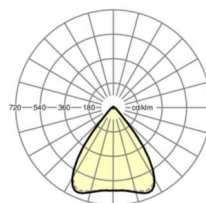

Механика

цвет корпуса	серебристый/ белый алюминий RAL 9006
размеры (LxWxH/DxH)	1531mm x 55mm x 37mm
вес (нетто)	1.9kg
Вид монтажа	сборка трековых систем, световая структура

DEEP-LINK

<https://www.regiolum.de/ru/article/19430004155>

Ссылка	LED 4000lm 865
ηLB	100 %
Φ ↓/↑	98 % / 2 %
UGR поп./вдоль дисплей	16.6 / 16.8
	65° < 3000cd/m²

размеры

L	1531 mm	Длина
B	55 mm	Ширина
H	37 mm	Высота